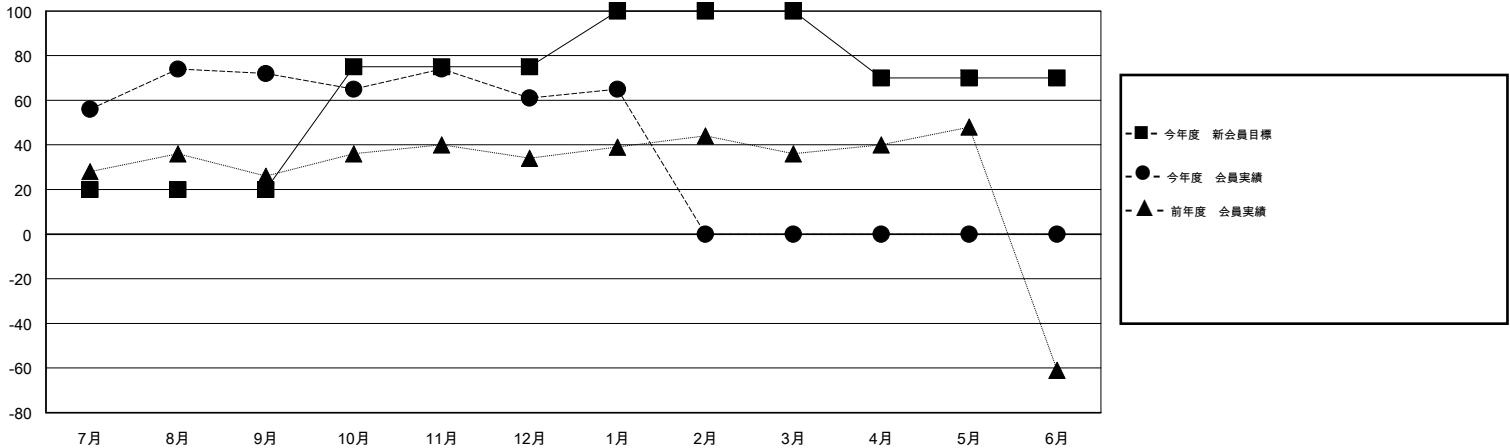

# MONTHLY MEMBERSHIP PROGRESS REPORT

District 335 C

Results as of: 2/17/2014 11:17:44AM

GMT: Junichi Takata

地域 JAPAN

GMT会則地域 5-Jap

クラブ				
結果 : 2013-2014				
四半期	新クラブ目標	実際の新クラブ	実際の解散クラブ	実際の純増/純減
7月/8月/9月	0	0	0	0
10月/11月/12月	0	0	0	0
1月/2月/3月	0	0	0	0
4月/5月/6月	0	0	0	0

名				
結果 : 2013-2014				
四半期	新会員目標	実際の新会員	実際の退会者	実際の純増/純減
7月/8月/9月	20	122	50	72
10月/11月/12月	55	51	62	-11
1月/2月/3月	25	19	15	4
4月/5月/6月	-30	0	0	0

新クラブ目標及び実績累計

会員目標及び実績累計

解散クラブ: 0	88 CLUBS OF 119 一名以上の新会員を登録	男女別
		男性 3,553 (91.10%)
		女性 347 (8.90%)
退会者	<a href="#">健康診断データはこちら</a>	家族会員 55
物故会員 28		世帯主 28
クラブ解散 0		世帯主以外 27
その他 99		
合計 127		